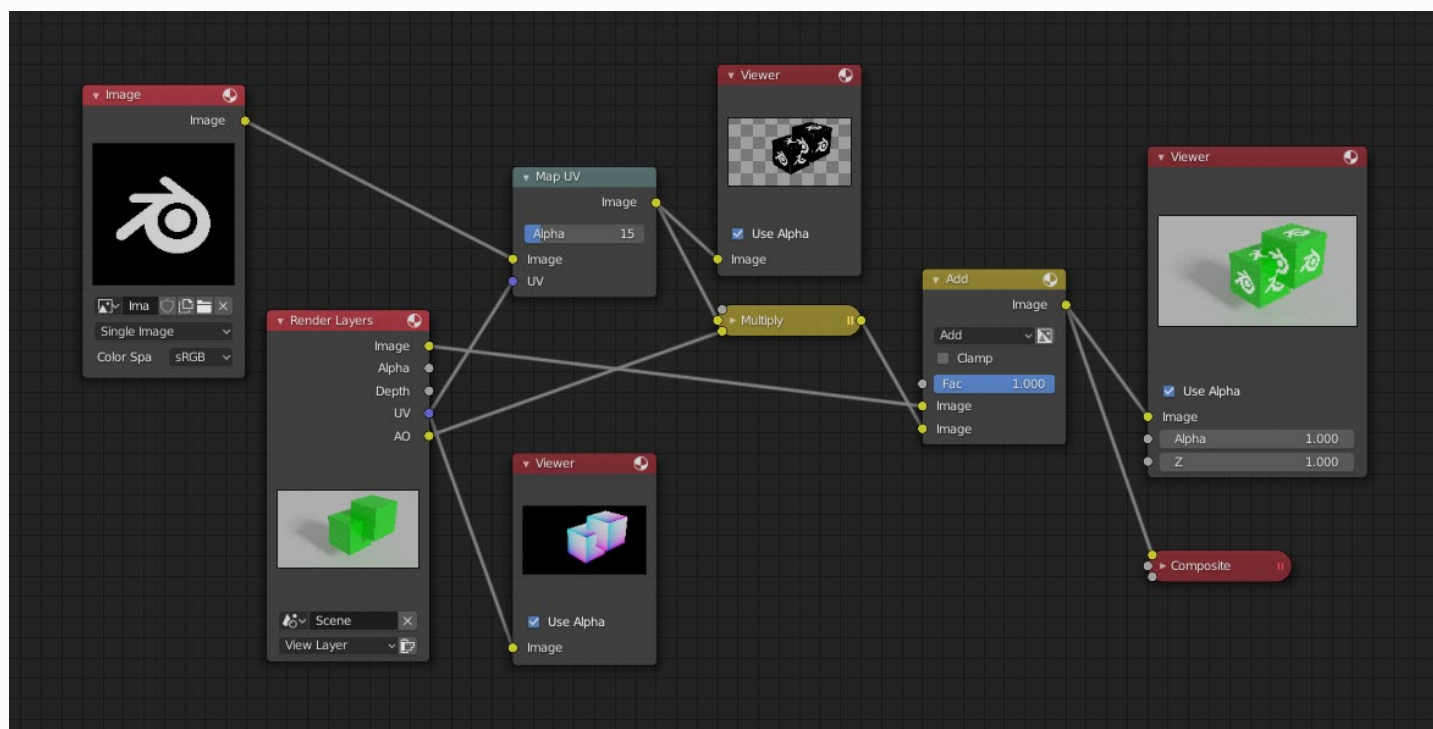

[Home](#) / [Editors](#) / Compositor

Compositor

コンポジターでは、合成用のノードを管理できます。

Nodes in the Compositor.

[Compositing](#)の使い方はコンポジティングで説明しています。

[Previous](#)

[Next](#)

© [Copyright](#) : This page is licensed under a [CC-BY-SA 4.0 Int. License](#). Last updated on 05/17/2023.

[View Source](#)

[Report issue on this page](#)